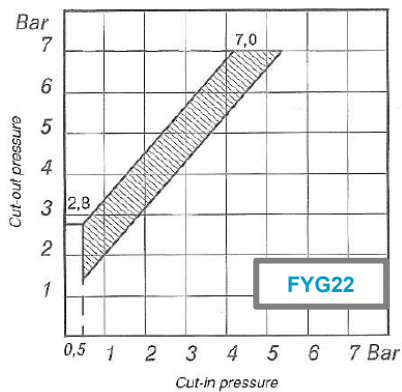

Pressostats et accessoires

Bipolaire – FSG2 / FYG22 / FYG32

Type de pressostat	Bipolaire
Puissance moteur max.	1,5 kW (2 HP) sous 230 Volts
Intensité max.	20 A
Raccordement	Ø 1/4" F
Pression max.	15 bars

Modèle	A	B
FSG2	96 mm	23 mm
FYG22 / FYG32	94 mm	21 mm