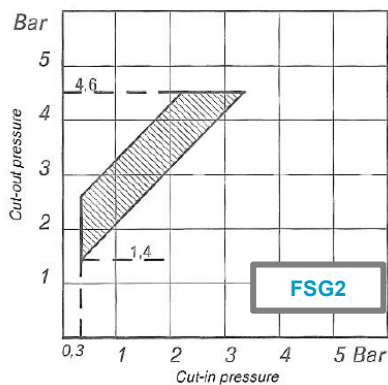

Pressostats et accessoires

Bipolaire – FSG2 / FYG22 / FYG32

Type de pressostat	Bipolaire
Puissance moteur max.	1,5 kW (2 HP) sous 230 Volts
Intensité max.	20 A
Raccordement	Ø 1/4" F
Pression max.	15 bars

Modèle	A	B
FSG2	96 mm	23 mm
FYG22 / FYG32	94 mm	21 mm