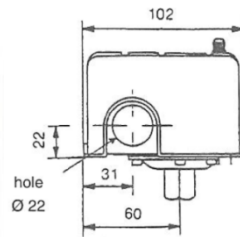

Pressostat

**Bipolaire de type FSG2 –
FYG22 – FYG32**

Pressostats et accessoires

Bipolaire – FSG2 / FYG22 / FYG32

Type de pressostat	Bipolaire
Puissance moteur max.	1,5 kW (2 HP) sous 230 Volts
Intensité max.	20 A
Raccordement	Ø 1/4" F
Pression max.	15 bars

Modèle	A	B
FSG2	96 mm	23 mm
FYG22 / FYG32	94 mm	21 mm

POMPES PHC

POMPES DOMESTIQUES, INDUSTRIELLES & ACCESSOIRES

Rue de la Légende, 16 • 4141 Louveigné (Belgique)
Tél. +32 (0)4 360 96 99 • Fax +32 (0)4 360 97 99
info@pompesphc.be • www.pompesphc.be