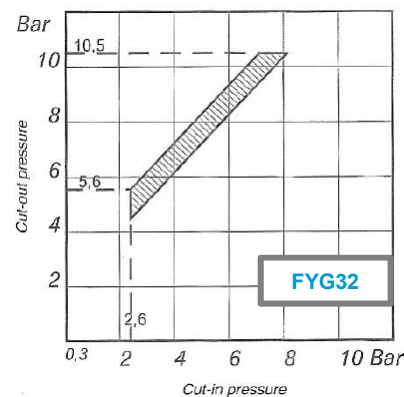

Pressostats et accessoires

Bipolaire – FSG2 / FYG22 / FYG32

Type de pressostat	Bipolaire
Puissance moteur max.	1,5 kW (2 HP) sous 230 Volts
Intensité max.	20 A
Raccordement	Ø 1/4" F
Pression max.	15 bars

Modèle	A	B
FSG2	96 mm	23 mm
FYG22 / FYG32	94 mm	21 mm