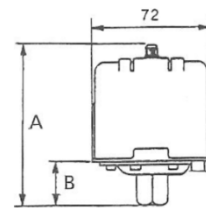

Modèle	A	B
FSG2	96 mm	23 mm
FYG22 / FYG32	94 mm	21 mm

POMPES PHC

POMPES DOMESTIQUES, INDUSTRIELLES & ACCESSOIRES

Rue de la Légende, 16 • 4141 Louveigné (Belgique)
Tél. +32 (0)4 360 96 99 • Fax +32 (0)4 360 97 99
info@pompesphc.be • www.pompesphc.be